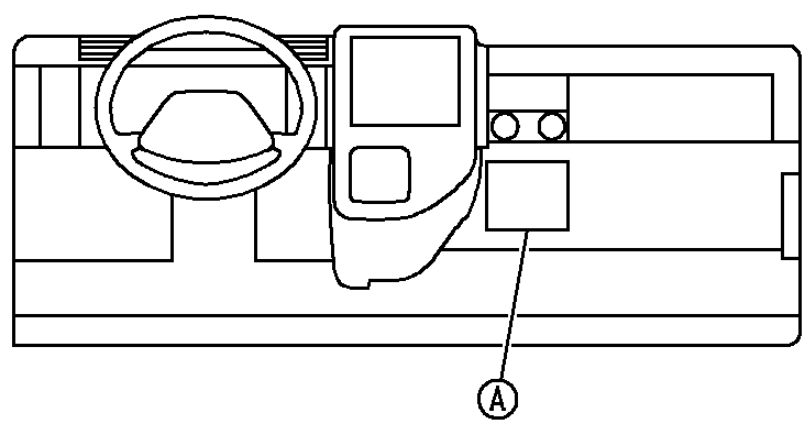

Vehicle Model :	FE85D	Main Group :	54 Электрооборудование шасси
Classification :	EZSLEZ2/CARGO LHD TORBO	Sub Group :	54.810.Компьютер управления
Option / Name :	-		

EZSLEZ1 GZSLEZ1 HZSLEZ1 JZSLEZ1

C00136