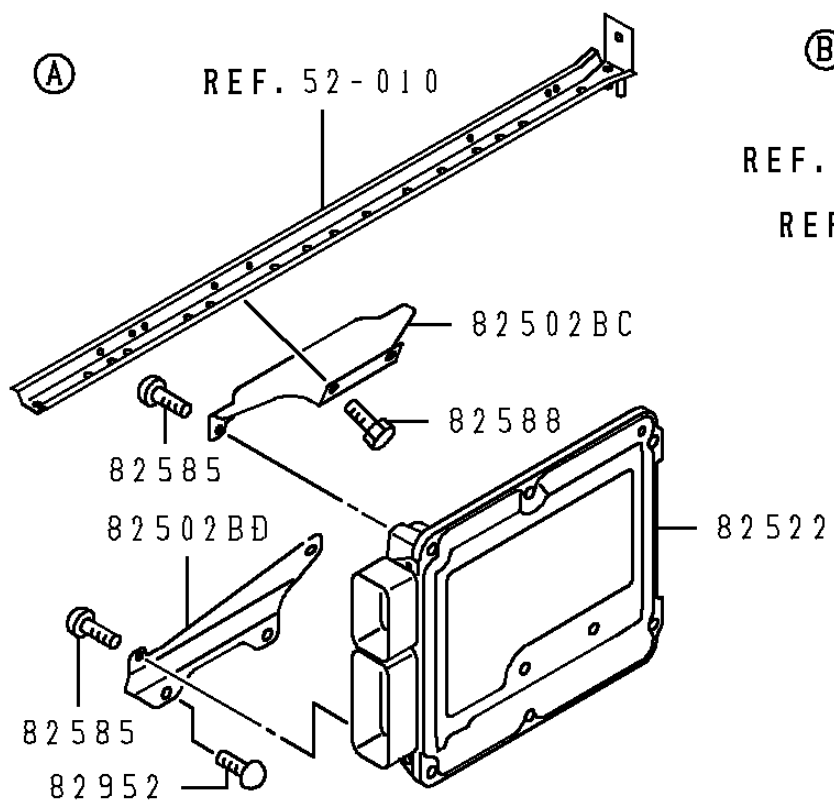

Vehicle Model :	FE85D	Main Group :	54 Электрооборудование шасси
Classification :	EZSLEZ2/CARGO LHD TORBO	Sub Group :	54.810.Компьютер управления
Option / Name :	-		

EZSLEZ1 GZSLEZ1 HZSLEZ1 JZSLEZ1

C00136

Vehicle Model :	FE85D	Main Group :	54 Электрооборудование шасси
Classification :	EZSLEZ2/CARGO LHD TORBO	Sub Group :	54.810.Компьютер управления
Option / Name :	-		

EZSLEZ2 GZSLEZ2 HZSLEZ2 JZSLEZ2

C00221