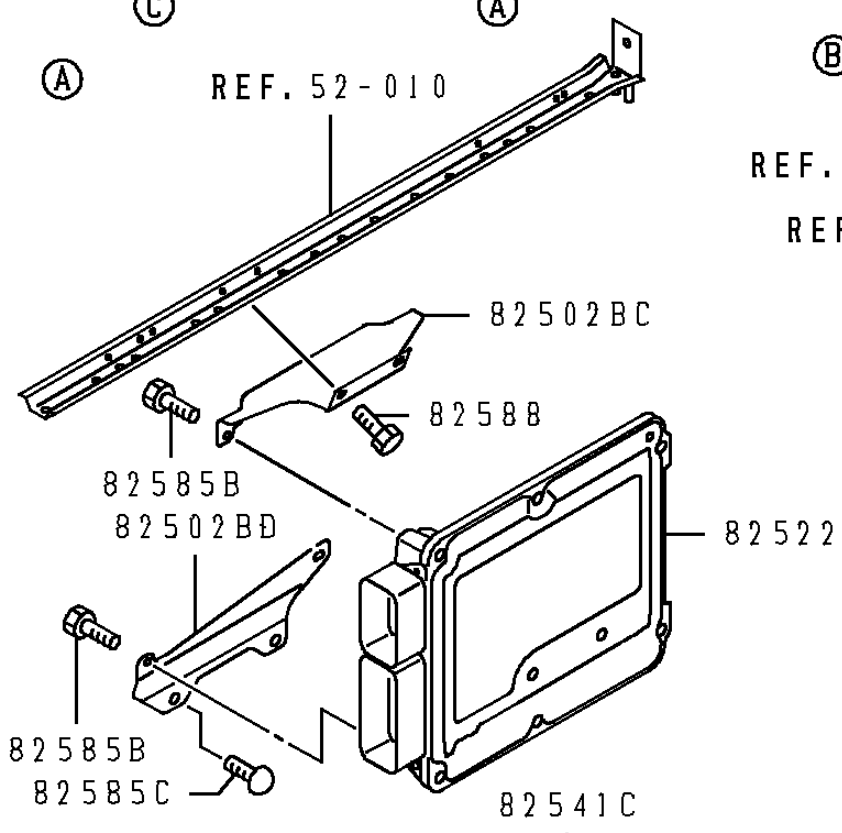

Vehicle Model :	FE85D	Main Group :	54 Электрооборудование шасси
Classification :	EZSLEZ2/CARGO LHD TORBO	Sub Group :	54.810.Компьютер управления
Option / Name :	-		

EZSLEZ1 GZSLEZ1 HZSLEZ1 JZSLEZ1

C00136

Vehicle Model :	FE85D	Main Group :	54 Электрооборудование шасси
Classification :	EZSLEZ2/CARGO LHD TORBO	Sub Group :	54.810.Компьютер управления
Option / Name :	-		

EZSLEZ2 GZSLEZ2 HZSLEZ2 JZSLEZ2

C00221