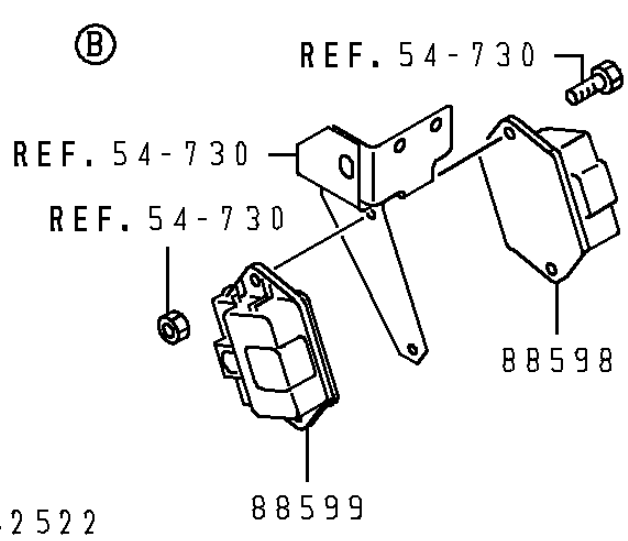

Vehicle Model :	FE85D	Main Group :	54 Электрооборудование шасси
Classification :	EZSLEZ2/CARGO LHD TORBO	Sub Group :	54.810.Компьютер управления
Option / Name :	-		

EZSLEZ1 GZSLEZ1 HZSLEZ1 JZSLEZ1

C00136

Vehicle Model :	FE85D	Main Group :	54 Электрооборудование шасси
Classification :	EZSLEZ2/CARGO LHD TORBO	Sub Group :	54.810.Компьютер управления
Option / Name :	-		

EZSLEZ2 GZSLEZ2 HZSLEZ2 JZSLEZ2

C00221