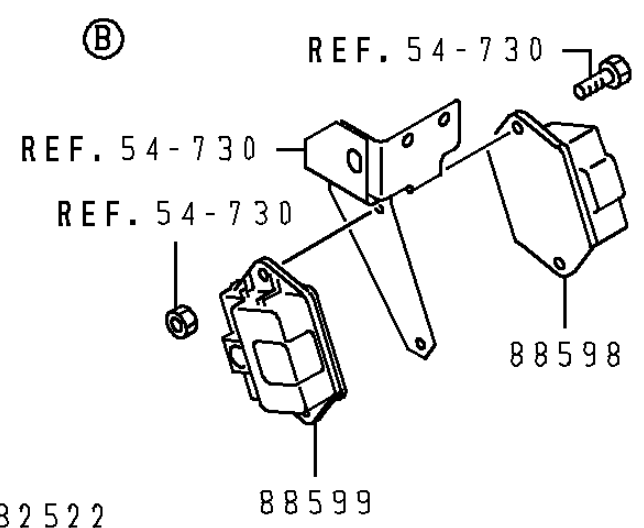

Vehicle Model :	FE85D	Main Group :	54 Электрооборудование шасси
Classification :	EZSLEZ2/CARGO LHD TORBO	Sub Group :	54.810.Компьютер управления
Option / Name :	-		

EZSLEZ1 GZSLEZ1 HZSLEZ1 JZSLEZ1

C00136

Vehicle Model :	FE85D	Main Group :	54 Электрооборудование шасси
Classification :	EZSLEZ2/CARGO LHD TORBO	Sub Group :	54.810.Компьютер управления
Option / Name :	-		

EZSLEZ2 GZSLEZ2 HZSLEZ2 JZSLEZ2

C00221