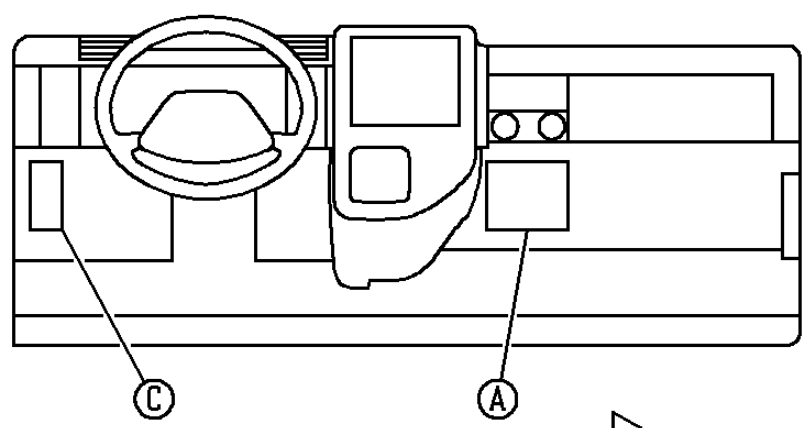

Vehicle Model :	FE85D	Main Group :	54 Электрооборудование шасси
Classification :	EZSLEZ2/CARGO LHD TORBO	Sub Group :	54.810.Компьютер управления
Option / Name :	-		

EZSLEZ2 GZSLEZ2 HZSLEZ2 JZSLEZ2

C00221