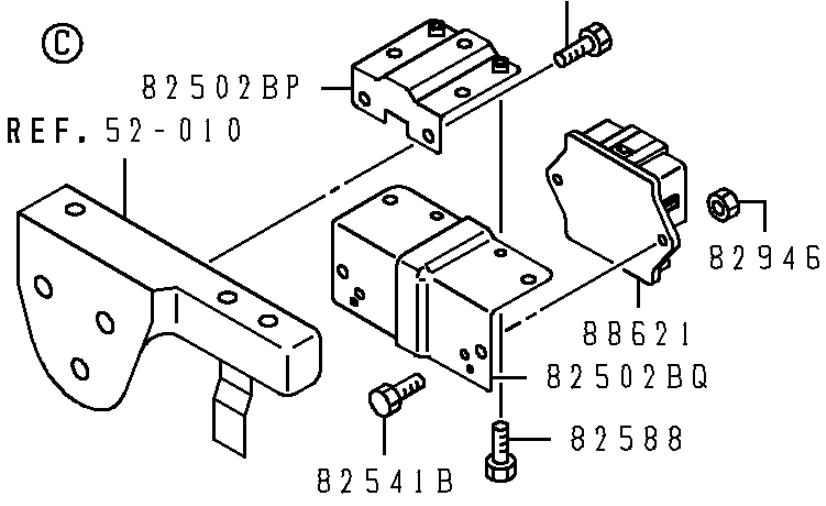

Vehicle Model :	FE85D	Main Group :	54 Электрооборудование шасси
Classification :	EZSLEZ2/CARGO LHD TORBO	Sub Group :	54.810.Компьютер управления
Option / Name :	-		

EZSLEZ1 GZSLEZ1 HZSLEZ1 JZSLEZ1

C00136

Vehicle Model :	FE85D	Main Group :	54 Электрооборудование шасси
Classification :	EZSLEZ2/CARGO LHD TORBO	Sub Group :	54.810.Компьютер управления
Option / Name :	-		

EZSLEZ2 GZSLEZ2 HZSLEZ2 JZSLEZ2

C00221